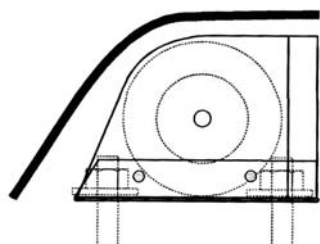

Täckkåpa för brytrulle nr 808.