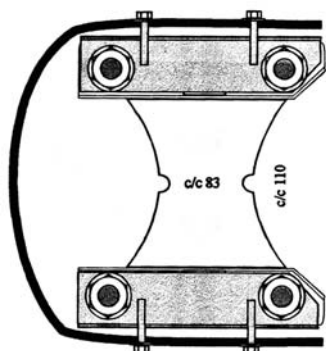

Täckkåpa för brytrulle nr 808.